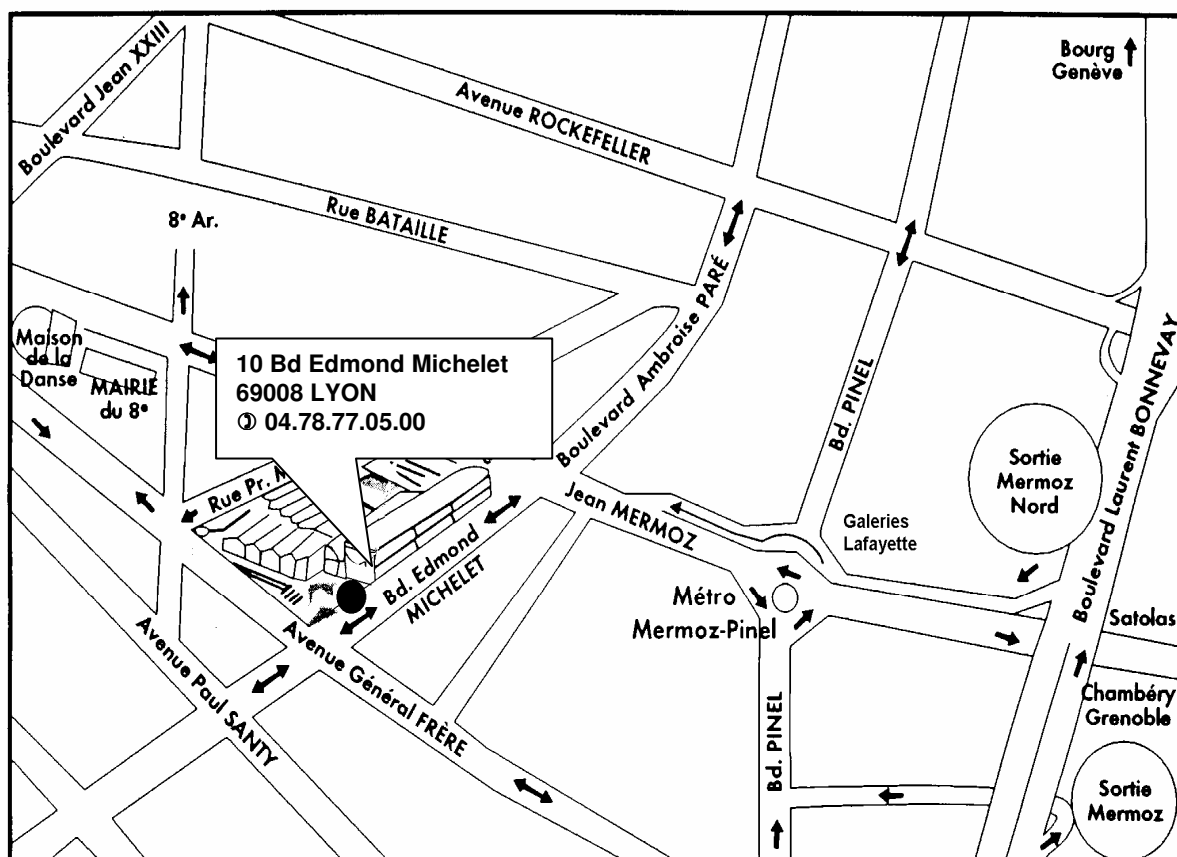

### MODES D'ACCES

- **En venant de Perrache** : avenue Berthelot, puis avenue Jean Mermoz
- **En venant du Périphérique Nord** : A41 Bourg/Genève Sortie Mermoz Nord
- **En venant du Périphérique Sud** : A7 St Etienne/Marseille Sortie Mermoz
- **En venant de l'Autoroute A43 Chambéry/Grenoble** : Rester sur la file de gauche jusqu'au premier feu
- **Métro Ligne D** : station Mermoz/Pinel
- **Tram T2** Bachut-Mairie du 8<sup>ème</sup>
- **Bus 24, 26 et 38** : arrêt Mermoz/Californie

### PARKING A PROXIMITE

- Maison de la Danse - Place du Bachut
- Mairie du 8<sup>ème</sup> - Place du Bachut
- Le long de l'avenue Jean Mermoz, du boulevard Edmond Michelet et de la rue du Professeur Morat
- Avenue Général Frères (entrée rue Professeur Morat)