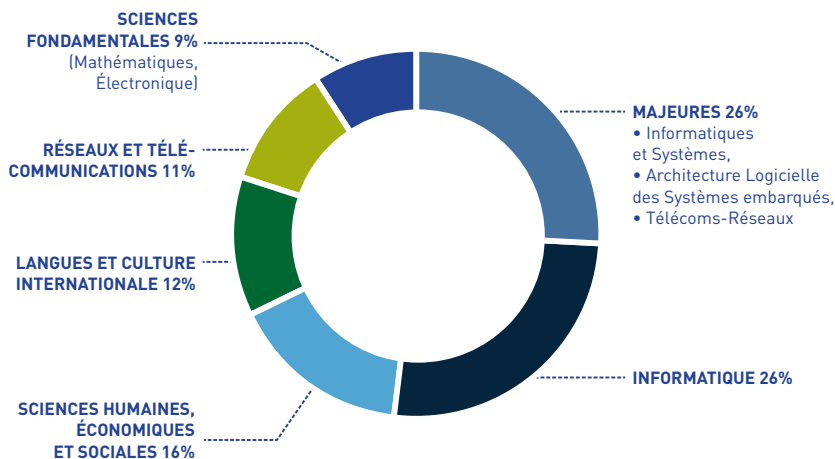

COMPÉTENCES ACQUISES EN FIN DE FORMATION

- Capacité à modéliser, concevoir, développer des systèmes et des réseaux.
- Capacité d'analyse des problématiques et des besoins industriels, développée lors des projets menés à l'école et en entreprise.
- Aptitude à travailler en contexte international.
- Capacité à intégrer la réalité de l'entreprise.

3 MAJEURES AU CHOIX

- **Informatique et Systèmes** : administration système, systèmes embarqués, architecture des systèmes d'information Java EE et .Net.
- **Télécoms Réseaux** : réseaux mobiles et sans fils, ingénierie et QoS, multimédia, téléphonie et voix sur IP.
- **Architecture Logicielle des Systèmes Embarqués** : développement, tests et validation de systèmes embarqués critiques, communicants...

RÉPARTITION DES GRANDS AXES DE FORMATION